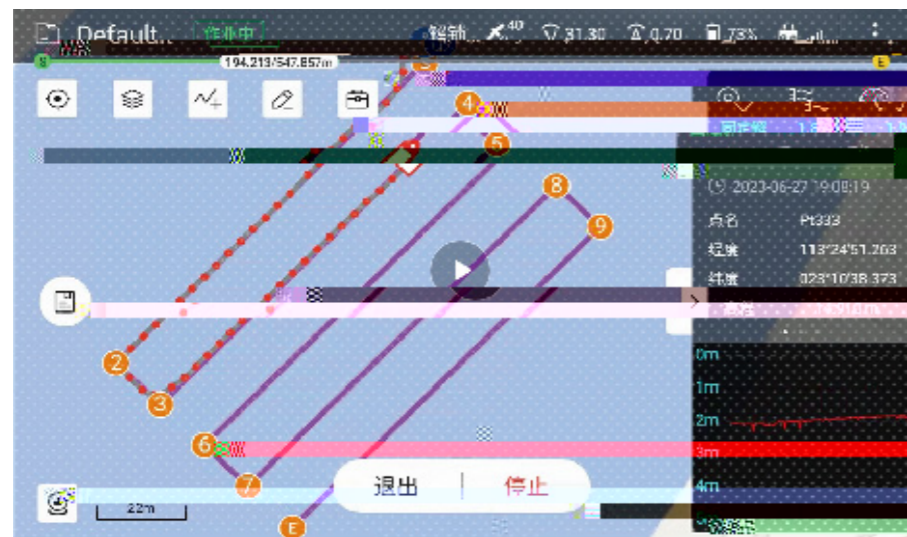

价 值

SU30

— SU30

SU30

1100W
7m/s 3m/s

ADCP

2000

ADCP